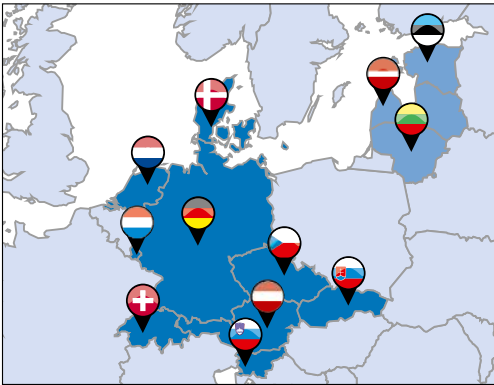

# 24plus Speedtime International nextDay

**24-Stunden-Zustellung in Europa – ohne Kosten der Sonderfahrt!**  
*24 hour delivery in Europe – without costly extra tours*

► **Verfügbar in**

Deutschland, Österreich, Schweiz, Dänemark, Tschechien, Slowakei, Slowenien, den Niederlanden und Luxemburg

► **Baltikum**

Zustellung am Eingangstag in Riga

► **Durchgängige Sendungsverfolgung**

Statusmeldungen und elektronischer Ablieferbeleg

► **Available in**

Germany, Austria, Switzerland, Denmark, Czech Republic, Slovakia, the Netherlands and Luxembourg

► **Baltic Region**

Delivery on arrival day at Riga

► **Continuous shipment tracking**

Status updates and electronic proof of delivery

**24plus**  
logistics network

## Extra tour? Save it!

24plus Speedtime International nextDay beinhaltet die garantierte Zustellung von Stückgutsendungen bis 1.000 Kilogramm am Folgetag des Ausgangs beim Versandpartner. Das Produkt ist in Deutschland, Österreich, der Schweiz (24-Stunden-Laufzeit vorbehaltlich Zollfreistellung), Dänemark, Tschechien, Slowakei, Slovenien, den Niederlanden und Luxemburg verfügbar. Die 24-Stunden-Laufzeit gilt für das gesamte Aktionsgebiet. Auch Sendungen aus Dänemark nach Slowenien oder aus der Slowakei nach Schleswig-Holstein werden am Folgetag zugestellt. In den Wirtschaftszentren Estlands, Lettlands und Litauens erfolgt die Zustellung am Eingangstag in Riga.